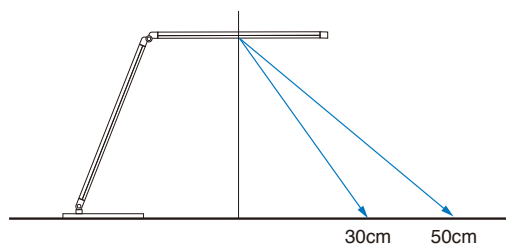

 特長

日本工業規格(JIS):AAの明るさを満足 | 広範囲が明るく、仕事や勉強におすすめ。

■ 照度

	30cm	50cm
AA形	500lx 以上	250lx 以上
A形	300lx 以上	150lx 以上
一般形	規定はありません	

「LED スタンド JIS 規格とは」
日本工業規格(JIS)において、勉強・読書に必要な LED 卓上スタンドの机上面照度の区分。

文字が読みやすい | 紙と文字のコントラストが引立つ光(6500K)で文字が読みやすい。