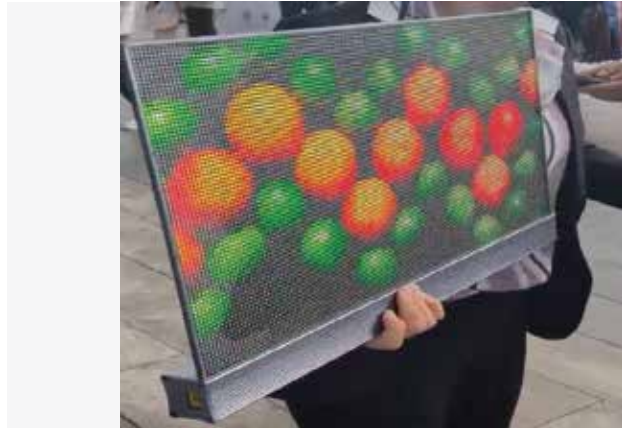

360度全方位へ情報を発信できる缶型 LED サイネージ。その特徴はなんととっても革新的なデザインに加え、どの角度から見ても美しく鮮明な映像表現の両立。

- 特長**
- 全方位をカバーする圧倒的な視野角 | 360°の視野角
 - 繋ぎ目のないシームレスな映像美 | 滑らかで没入感のある映像

- 用途**
- 店舗・商業施設のアイキャッチ
 - イベント・展示会での案内塔
 - 公共施設・空港・駅のデジタルサイネージ

- 用途**
- 展示会・イベント
 - 小売店・ポップアップストア
 - 屋外プロモーション・式典

■ プライスカード

値札や POP の進化形・高い訴求力を発揮

商品棚に設置するセルフサイネージは、動画やアニメーションで「購入の瞬間」にアプローチできる販促ツールとして、従来の販促手法を塗り替える画期的なツールとして注目されています。

- 特長**
- 「購入の瞬間」を捉える設置構造 | 新商品やセール情報の即時表示
 - 省スペースかつダイナミックな演出 | 限られたスペースで高い訴求力

- 用途**
- 飲料や小物の棚で動画を流し、静止した棚に活気を与える
 - 棚全体のデザインに統一感を持たせブランドイメージを構築
 - 飲食店のデジタルメニューや薬局での薬の使用法・注意事項の表示など、視覚的な情報が求められる現場にも最適

その他多様なサイネージに対応しますので何でもお気軽にご相談ください。

モバイルLEDビジョン

透過型LEDパネルとモバイル性の融合

背後が透けて見える驚きと場所を選ばない機動力により、「歩く広告」としてより広範なターゲットへアピールし、店舗やイベントへの集客効果を上げます。

- 特長**
- アイキャッチ効果の高いビジュアル性
 - 近距離での対面訴求が可能 | よりパーソナルで直接的なアピール
 - 手持ち運用を可能にする軽量設計 | 配線不要で自由な演出

- 用途**
- 展示会・イベント会場でのブース誘導
 - ポップアップストアなどでの行列の整理・案内
 - 舞台演出やパフォーマンス

LCD会議用モニター 86"

「書く・映す・残す」を一台に集約

インタラクティブホワイトボードはアナログの使い心地と、デジタルの利便性が融合した次世代の情報共有ツールです。