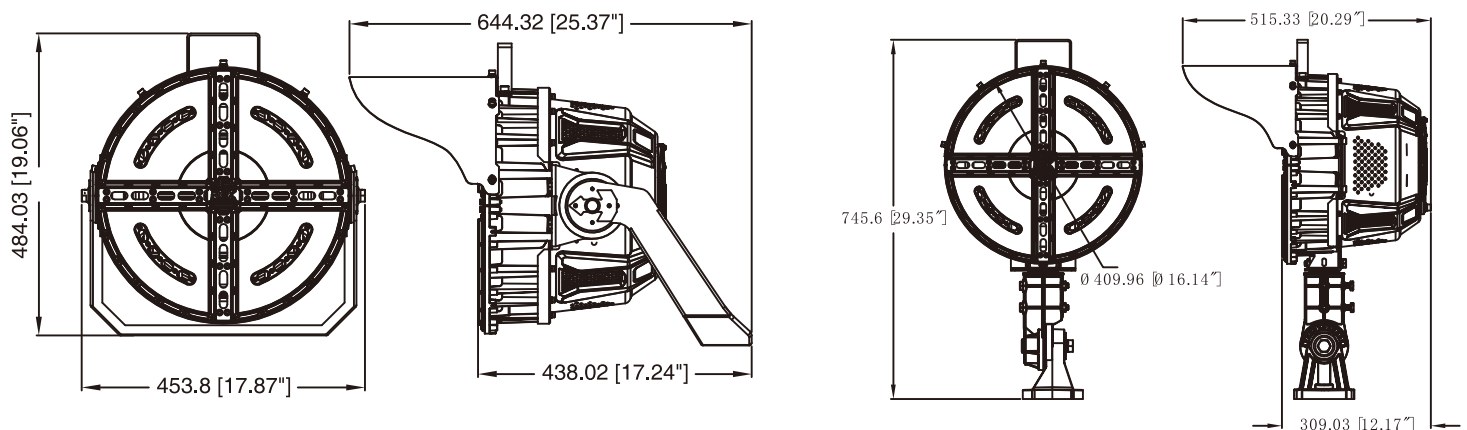

オプション

電源	色温度	本体色	照射角度
100V対応/PSE INVENTRONICS	3000K 4000K 5000K 5700K	Black+Red Black+Blue Black+Green Black+Black Grey+Grey	15° 30° 45° 80°

使用施設例

スポーツ照明 体育館 運動場 駐車場 鉄道 コンテナヤード 港及び他の大型室外照明に。
建築照明 景観照明 工業用及び商業用アウトドア照明 展示会など様々な用途に最適。

仕様/価格 ※INVENTRONICS電源のみ

品番	消費電力	Lm/W	全光束	重量	CRI
PFL-BR-FL300W-07-G13	300W	130	39,000 lm	17.2 kg	>70
		150	45,000 lm		
PFL-BR-FL400W-07-G13	400W	130	60,000 lm	17.2 kg	>70
		150	45,000 lm		
PFL-BR-FL500W-07-G13	500W	130	65,000 lm	17.2 kg	>70
		150	75,000 lm		
PFL-BR-FL600W-07-G13	600W	150	90,000 lm	18.2 kg	>70
PFL-BR-FL700W-07-G13	700W	130	91,000 lm	28.7 kg	>70
		150	105,000 lm		
PFL-BR-FL800W-07-G13	800W	130	104,000 lm	28.7 kg	>70
		150	120,000 lm		
PFL-BR-FL1000W-07-G13	1000W	130	130,000 lm	28.7 kg	>70
		150	150,000 lm		
PFL-BR-FL1200W-07-G13	1200W	150	180,000 lm	28.7 kg	>70

寸法(mm)

300W/400W/500W/600W-P1

300W/400W/500W/600W-P2